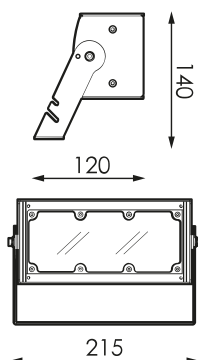

	Dimensão	215x140x120mm
	Peso	1.8Kg
	Proteção surtos	No
	Isolamento elétrico	CCI
	Vida	L90B10>200000h
	Vida	L90B10>200.000h

Prilux garante uma tolerância de $\pm 10\%$ nas medições de fluxo de luz.

Dimensões