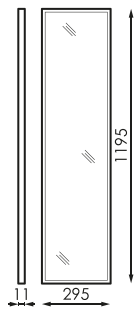

## Specifications (Series luminaires)

	<b>Voltage (V)</b>	220-240V
<b>Hz</b>	<b>Frecuency (Hz)</b>	50/60Hz
	<b>Power factor (Cos fi)</b>	>0.9
	<b>Dimming</b>	No
	<b>IP Tightness index</b>	IP65
	<b>IP installed Sealing rating</b>	65
	<b>Diffuser Material</b>	PMMA
	<b>Body</b>	FE
<b>K</b>	<b>Colour temperature</b>	4.000K
	<b>CRI Colour rendering index</b>	80cromatica
	<b>Opening angle</b>	120°
	<b>Measures</b>	295X1195mm
	<b>Flux (lm)</b>	4315lm
	<b>Electrical isolation</b>	CII
	<b>Lifetime</b>	50.000
	<b>Lifetime</b>	(L70B50>) 50.000h

## References

	W			$\phi_{LED}$	$\phi_{LUM}$	K		
628761	40W	1000mA	>0.9	5600lm	4315lm	4.000K	275X1175	No

## Dimensions