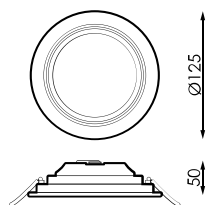

Especificações (Luminárias da série)

	Tensão (V)	230V
	Regulação	Não
	Índice de estanqueidade IP	IP20
K	Temperatura de cor	4000K
	CRI Índice de repr. cromática	80cromatica
	Dimensão	ø125x50mm
	Posição de montagem	Empotrado Techo
	Isolamento elétrico	CCII
	Vida	(L70B50>)50.000h
	Vida	(L70B50>)50.000h

Referências

	W	K			
628785	6W	4000K	80cromatica	ø125x50mm	Não

Dimensões

Fotometria

A pedido

Kit de emergência 2h

Dali