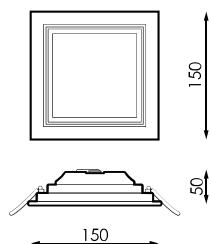

Specifications (Series luminaires)

	Voltage (V)	220-240V
	Dimming	No
	Opening angle	120°
	Measures	150x150x50mm
	Operating temperature	-5°C~+35 °C
	Flux (lm)	950lm
	Lifetime	50.000h
	Lifetime	(L70B50>)50.000h

References

	W	ϕ_{LUM}				
628792	9W	950lm	Ocromatica	125 x 125	150x150x50mm	No

Dimensions

Photometry

On request

Emergency kit 2hBajo el campo de configuración se añade solo este texto, en los 4 idiomas definidos