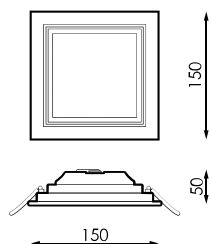

Especificaciones (Luminarias de Serie)

	Tensión (V)	220-240V
	Regulación	No
	Ángulo de apertura	120°
	Dimensiones	150x150x50mm
	Temp. de funcionamiento	-5°C~+35 °C
	Flujo luminoso (lm)	950lm
	Vida útil	50.000h
	Vida útil	(L70B50>)50.000h

Referencias

	W	ϕ_{LUM}				
628792	9W	950lm	Ocromatica	125 x 125	150x150x50mm	No

Dimensiones

Fotometría

Bajo Pedido

Kit de emergencia 2h

DALI 2

Accesorios