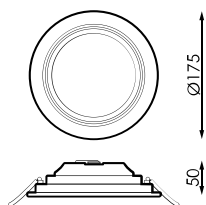

Dimensions

Photométrie