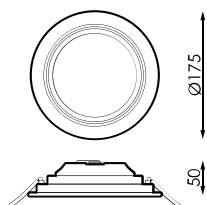

Especificações (Luminárias da série)

	Tensão (V)	230V
	Regulação	Não
	Índice de estanqueidade IP	IP20
K	Temperatura de cor	4000K
	CRI Índice de repr. cromática	80cromatica
	Dimensão	175X50mm
	Posição de montagem	Empotrado Techo
	Isolamento elétrico	CCII
	Vida	(L70B50>)50.000h
	Vida	(L70B50>) 50.000h

Referências

	W	K			
628815	14W	4000K	80cromatica	175X50mm	Não

Dimensões

Fotometria

A pedido

Kit de emergência 2h

Dali