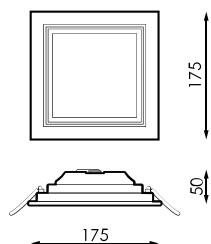

Specifications (Series luminaires)

	Voltage (V)	220-240V
	Dimming	No
	Opening angle	120°
	Measures	175x175x50mm
	Operating temperature	-5°C~+35 °C
	Flux (lm)	1680lm
	Lifetime	50.000h
	Lifetime	(L70B50>)50.000h

References

	W	ϕ_{LUM}				
628860	14W	1680lm	Ocromatica	150 x 150	175x175x50mm	No

Dimensions

Photometry

On request

Emergency kit 2hBajo el campo de configuración se añade solo este texto, en los 4 idiomas definidos