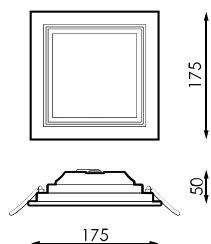

Especificaciones (Luminarias de Serie)

	Tensión (V)	220-240V
	Regulación	No
	Ángulo de apertura	120°
	Dimensiones	175x175x50mm
	Temp. de funcionamiento	-5°C~+35 °C
	Flujo luminoso (lm)	1680lm
	Vida útil	50.000h
	Vida útil	(L70B50>)50.000h

Referencias

	W	ϕ_{LUM}				
628860	14W	1680lm	Ocromatica	150 x 150	175x175x50mm	No

Dimensiones

Fotometría

Bajo Pedido

Kit de emergencia 2h

DALI 2

Accesorios