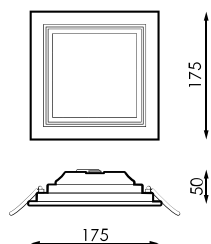

Spécifications (Luminaires de la série)

	Tension D` Alimentation (V)	220-240V
	Atténuation	Non
	Angle d'ouverture	120°
	Dimensions	175x175x50mm
	Température de service	-5°C~+35 °C
	Flux (lm)	1680lm

Les références

	W	ϕ_{LUM}				
628860	14W	1680lm	Ocromatica	150 x 150	175x175x50mm	Non

Dimensions

Photométrie

Sur demande

Kit d'urgence 2h

Dali

Accessoires

600828