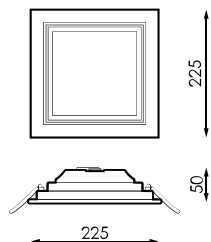

Especificaciones (Luminarias de Serie)

	Tensión (V)	220-240V
	Frecuencia (Hz)	50-60Hz
	Factor de potencia (Cos fi)	>0,9
	Regulación	No
	IP Índice de estanqueidad	IP20
	IP Luminaria Instalada	44
	Color cuerpo	Blanco
	Difusor	PC-O
	Cuerpo	PC
	Temperatura de color	4.000K
	CRI Índice de repr. cromática	>80
	Ángulo de apertura	120°
	Dimensiones	225x225x50mm
	Flujo luminoso (lm)	2400lm
	Aislamiento eléctrico	CII
	Vida útil	(L70B50-) 50.000h

Referencias

	W	ϕ_{LUM}	K					
628952	20W	2400lm	4.000K	>80	Blanco	205 x 205	225x225x50m	No

Dimensiones

Fotometría

Bajo Pedido

Kit de emergencia 2h

DALI 2

Accesorios