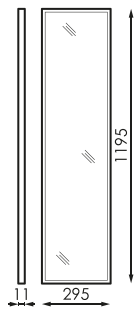

Especificaciones (Luminarias de Serie)

	Tensión (V)	220-240V
Hz	Frecuencia (Hz)	50/60Hz
	Factor de potencia (Cos fi)	>0.9
	Regulación	DALI
	IP Índice de estanqueidad	IP65
	IP Luminaria Instalada	65
	Difusor	PMMA
	Cuerpo	FE
K	Temperatura de color	4.000K
	CRI Índice de repr. cromática	80cromatica
	Ángulo de apertura	120°
	Dimensiones	295X1195mm
	Flujo luminoso (lm)	4315lm
	Aislamiento eléctrico	CII
	Vida útil	50.000
	Vida útil	(L70B50>) 50.000h

Referencias

	W			ϕ_{LED}	ϕ_{LUM}	K		
629058	40W	1000mA	>0.9	5600lm	4315lm	4.000K	275X1175	Si

Dimensiones

Fotometría

Bajo Pedido

Kit de emergencia
