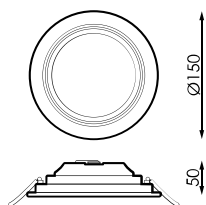

Specifications (Series luminaires)

	Voltage (V)	220-240V
	Dimming	No
	Opening angle	120°
	Measures	ø150x50mm
	Operating temperature	-5°C~+35 °C
	Flux (lm)	950lm

References

	W	ϕ_{LUM}				
629324	9W	950lm	Ocromatica	Ø130-135	ø150x50mm	No

Dimensions

Photometry

On request

Emergency kit 2hBajo el campo de configuración se añade solo este texto, en los 4 idiomas definidos

Dali

Accessories

600811

DRIVER KENTAU
AVANT 4,8-10W DALI
DT6 PUSH