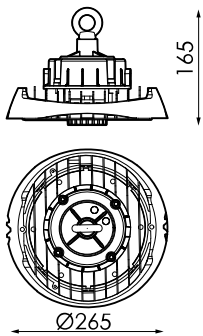

Especificaciones (Luminarias de Serie)

	Aislamiento eléctrico	CCI
	Tensión (V)	100-240V
Hz	Frecuencia (Hz)	50-60HzHz
	Factor de potencia (Cos fi)	0.9
	Regulación	DALI
	IP Índice de estanqueidad	IP65
	IK Protección contra impactos	IK10
	Color cuerpo	RAL9005
	Difusor	PC
	Cuerpo	AL
K	Temperatura de color	5000K
	CRI Índice de repr. cromática	>80
	Dimensiones	Ø240x165mm
	Temp. de funcionamiento	(-30°C,+50 °C)
	Flujo luminoso (lm)	16500lm
	Vida útil	>50.000h

Referencias

		W		ϕ_{LUM}	Δ	K		
629720	AKORA HE	100W	600mA	16500lm	90°	5000K	>80	Ø240x165mm

Dimensiones

Fotometría

Accesorios

629911

LIRA AKORA 100W
185X130X52MM

629782