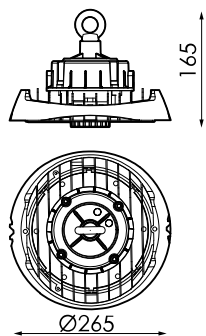

Referencias

	W		ϕ_{LUM}	Δ	K		
629737	100W	600mA	33000lm	90°	4000K	>80	Ø240x165mm

Dimensiones

Fotometría

Accesorios

629911

LIRA AKORA 100W
185X130X52MM

629782