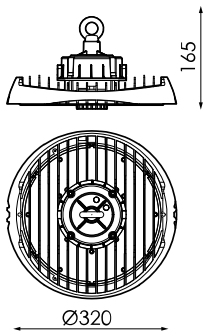

Especificaciones (Luminarias de Serie)

	Aislamiento eléctrico	CCI
	Tensión (V)	100-240V
Hz	Frecuencia (Hz)	50-60Hz
	Factor de potencia (Cos fi)	0.9
	Regulación	No
	IP Índice de estanqueidad	IP65
	IK Protección contra impactos	IK10
	Color cuerpo	RAL9005
	Difusor	PC
	Cuerpo	AL
K	Temperatura de color	5000K
	CRI Índice de repr. cromática	>80
	Dimensiones	Ø320x165mm
	Temp. de funcionamiento	50°C
	Flujo luminoso (lm)	33000lm
	Vida útil	L70>50000h

Referencias

	W		ϕ_{LUM}	Δ	K		
629768	200W	1000mA	33000lm	90°	5000K	>80	Ø320x165mm

Dimensiones

Fotometría

Accesorios

629836

REFLECTOR AKORA
ALUMINIO 200W 90°

629904