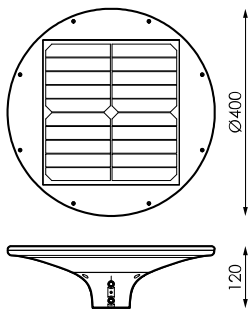

Especificaciones (Luminarias de Serie)

	Aislamiento eléctrico	CCI
	Tensión (V)	230V
	Regulación	No
	IP Índice de estanqueidad	IP65
K	Temperatura de color	3000K
	CRI Índice de repr. cromática	80cromatica
	Dimensiones	Ø400x120mm

Referencias 

	W	K		
640947	20W	3000K	80cromatica	Ø400x120mm

Dimensiones 

Fotometría 