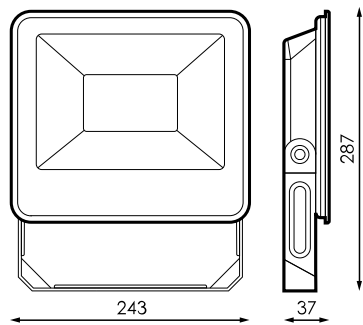

Specifications (Series luminaires)

	Electrical isolation	CCI
	Voltage (V)	220-240V
Hz	Frecuency (Hz)	50-60Hz
	Power factor (Cos fi)	>0,9
	IP Tightness index	IP65
	IK Impact resistance	IK06
	Body color	RAL7045
	Diffuser Material	VT-T
	Body	Al
K	Colour temperature	4000K
	CRI Colour rendering index	>80
	Opening angle	100°
	Measures	0mm
	Mounting position	Superficie
	Flux (lm)	6267lm
	Lifetime	(L70B50>)25.000h

References

	W	ϕ_{LUM}	K		
647915	70W	6267lm	4000K	Dark gray	0mm

Dimensions

Photometry

Info

Hasta fin de existencias