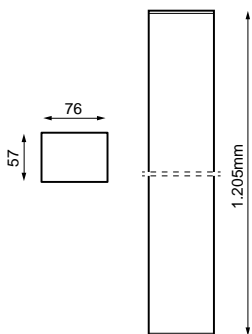

Vente au détail

Spécifications (Luminaire de la série)

	Tension D` Alimentation (V)	220-240V
Hz	Fréquence (Hz)	50/60Hz
	Intensité (A)	500mA
ϕ	Facteur de puissance (Cos fi)	>0,9
	Atténuation	Non
	Indice d'étanchéité IP	IP20
	IK Protection contre des impacts	IK02
	Couleur du corps	9005
	Matériau du diffuseur	PC
	Corps	AL
K	Température de couleur	3000K-4000K
	CRI Indice de rendu des couleurs	>80

	Dimensions	1.205x57x76mm
	Poids	0.00212Kg
	Position de montage	Mur de surface,Suspendu
	Température de service	-20°C ~ +45°C
ϕ_{LUM}	Flux (lm)	3 350lm
	Isolation électrique	CI
	Heures de vie	L70>50000h

Prilux garantit une tolérance de $\pm 10\%$ dans les mesures de flux lumineux.

Dimensions

Les références

	W		ϕ_{LUM}	Δ	K		
650366	32W	500mA	3350lm	100°	3000K 4000K	1.205x57x76mm	>80

Sur demande

Kit d'urgence 3h (mod. 1x/2x
1.200mm/1.500mm)