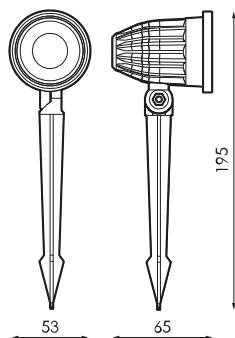

Spécifications (Luminaires de la série)

	Isolation électrique	CI
	Tension D` Alimentation (V)	220-240V
	Atténuation	Non
	Indice d'étanchéité IP	IP65
	IK Protection contre des impacts	IK08
	Couleur du corps	Noir
K	Température de couleur	4000K
	CRI Indice de rendu des couleurs	>80
	Dimensions	Ø65x195mm
	Flux (lm)	638lm

Les références

	W	ϕ_{LUM}	K			
651134	7W	638lm	4000K	Le noir	>80	Ø65x195mm

Dimensions

Photométrie