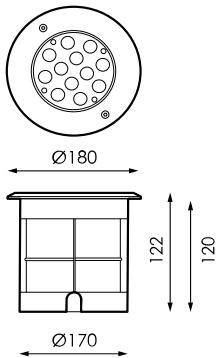

Especificaciones (Luminarias de Serie)

	Aislamiento eléctrico	CCI
	Tensión (V)	100-240V
	Regulación	No
	IP Índice de estanqueidad	IP67
	IK Protección contra impactos	IK08
	Color cuerpo	Inox
K	Temperatura de color	3000K
	CRI Índice de repr. cromática	70cromatica
	Dimensiones	Ø180x122mm
	Flujo luminoso (lm)	1211lm

Referencias

	W	ϕ_{LUM}	K			
652391	12W	1211lm	3000K	Inox	70cromatica	$\phi 180 \times 122 \text{mm}$

Dimensiones

Fotometría