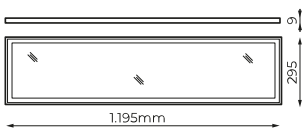

K	Temperatura de color	4000K
	CRI Índice de repr. cromática	>80
	Ángulo de apertura	110°
	UGR	NO

	Dimensiones	530x191x77mm
	Posición de montaje	Empotrado Techo
	Dimensiones corte	275 x 1175

	Temp. de funcionamiento	-20°C ~ +40°C
---	--------------------------------	---------------

Dimensiones

Fotometría

207591

MARCO BL
EMPOTRAR
ESCAVOLA SILENT

207874

CAJON BL
SUPERFICIE SILENT
LED 120X30CM

472500

KIT SUSPENSION
1,5M SILENT LED (4
UDS)