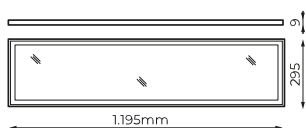

Dimensões

Fotometria