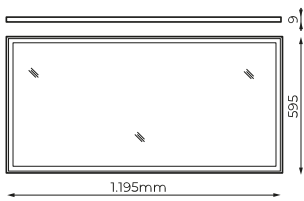

| | | |
|---|--------------------------------------|-------|
| K | Temperatura de color | 4000K |
|  | CRI Índice de repr. cromática | >80 |
|  | Ángulo de apertura | 110° |
|  | UGR | NO |

| | | |
|---|----------------------------|-----------------|
|  | Dimensiones | 530x191x77mm |
|  | Posición de montaje | Empotrado Techo |
|  | Dimensiones corte | 575X1175 |

Dimensiones

Fotometría

472500

KIT SUSPENSION
1,5M SILENT LED (4
UDS)

384070

MARCO BL
EMPOTRAR
ESCAJOLA SILENT

383806

CAJON BL
SUPERFICIE SILENT
LED 120X60CM