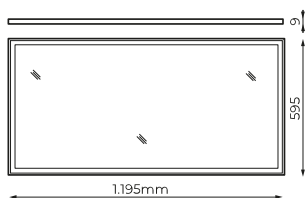

Referências

	W_{LED}	W		ϕ	ϕ_{LUM}	K		
679657	56W	60W	1500mA	>0,9	6000lm	4000K	575X1175	Não

Dimensões

Fotometria