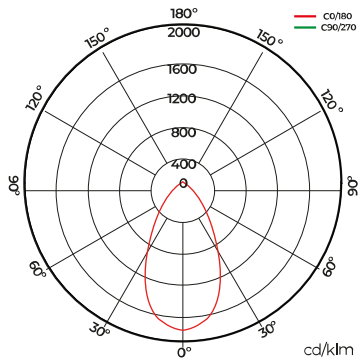

## Specifications (Series luminaires)

 <b>Voltage (V)</b>	24 dcV
 <b>Dimming</b>	No

 <b>Measures</b>	60x60x79mm
 <b>Weight</b>	0.455Kg

 <b>IP Tightness index</b>	IP66
 <b>IK Impact resistance</b>	IK06

 <b>Operating temperature</b>	-30°C ~ +50°C
--	---------------

## Dimensions

## References

	<b>W</b>		$\phi/W$	
<b>693837</b>	10W	805lm	-	No

## Photometry