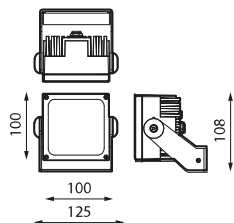

Applications

Bâtiments

Espaces culturels

Façades

Champ de foire

Spécifications (Luminaire de la série)

 Tension D` Alimentation (V)	24 dcV	 Dimensions	60x60x79mm
 Atténuation	Non	 Poids	0.455Kg
 Indice d'étanchéité IP	IP66	 Température de service	-30°C ~ +50°C
 IK Protection contre des impacts	IK06	 Protection surfaces	No
 Couleur du corps	9004	 Flux (lm)	805lm
 Matériau du diffuseur	VT	 Isolation électrique	CIII
 Corps	AL	 Heures de vie	(L70B50>)50.000h
K Température de couleur	3000K		
 CRI Indice de rendu des couleurs	>80		

Prilux garantit une tolérance de $\pm 10\%$ dans les mesures de flux lumineux.

Dimensions

Les références

	W	ϕ_{LUM}	ϕ/W	
693837	10W	805lm	-	Non

Photométrie

Accessoires

481687

SOURCE
D'ALIMENTATION
150W 24V IP66