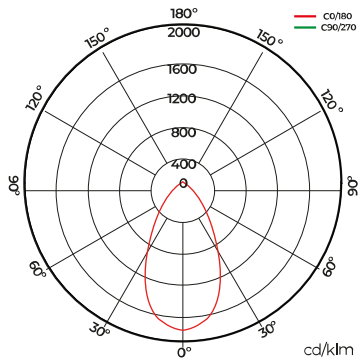

Applications

Bâtiments

Espaces culturels

Façades

Champ de foire

Spécifications (Luminaire de la série)

 Tension D` Alimentation (V)	24 dcV	 Dimensions	60x60x79mm
 Atténuation	Non	 Poids	0.455Kg
 Indice d'étanchéité IP	IP66	 Température de service	-30°C ~ +50°C
 IK Protection contre des impacts	IK06	 Protection surfaces	No
 Couleur du corps	9004	 Flux (lm)	805lm
 Matériau du diffuseur	VT	 Isolation électrique	CIII
 Corps	AL	 Heures de vie	(L70B50>)50.000h
K Température de couleur	3000K		
 CRI Indice de rendu des couleurs	>80		

Prilux garantit une tolérance de $\pm 10\%$ dans les mesures de flux lumineux.

Dimensions

Les références

	W	ϕ_{LUM}	ϕ/W	
693837	10W	805lm	-	Non

Photométrie

Accessoires

481687

SOURCE
D'ALIMENTATION
150W 24V IP66