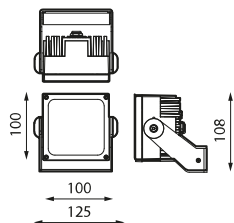

Formulários

Edifícios históricos

Espaços culturais

Fachadas

Recintos de feiras

Especificações (Luminárias da série)

	Tensão (V)	24 dcV
	Regulação	Não
	Índice de estanqueidade IP	IP66
	IK Proteção contra impactos	IK06
	Cor do corpo	9004
	Material Difusor	VT
	Corpo	AL
K	Temperatura de cor	3000K
	CRI Índice de repr. cromática	>80

	Dimensão	100x100x108mm
	Peso	0.001055Kg
	Temperatura de trabalho	-30°C ~ +50°C
	Proteção surtos	No
	Fluxo (lm)	1925lm
	Isolamento elétrico	CIII
	Vida	(L70B50>)50.000h

Prilux garante uma tolerância de $\pm 10\%$ nas medições de fluxo de luz.

Dimensões

Referências

	W		
693844	24W	1925lm	Não

Fotometria

Acessórios

481687

FONTE DE ALIMENTAÇÃO 150W 24V IP66 PLUG/IP44

488457