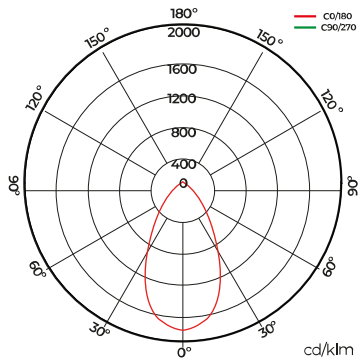

Fotometria

Acessórios

481687

FONTE DE ALIMENTAÇÃO 150W 24V IP66 PLUG/IP44

488457

FUENTE DE ALIMENTACION 60W 24V IP66 CONECTOR

488464

FONTE DE ALIMENTAÇÃO 100W 24V IP66 PLUG/IP44

571968

FUENTE DE ALIMENTACION 200W 24V IP67