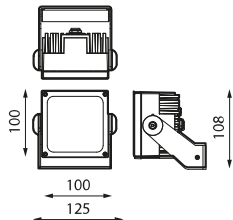

Aplicaciones

Edificios históricos

Espacios culturales

Fachadas

Recintos feriales

Especificaciones (Luminarias de Serie)

	Tensión (V)	24 dcV
	Regulación	DMX

	Dimensiones	100x100x108mm
	Peso	0.001056Kg

Prilux garantiza una tolerancia $\pm 10\%$ en las medidas de flujo lumínico.

Dimensiones

Referencias

	W		
693851	24W	965lm	Si

Fotometría

Accesorios

485135

MASTER DMX 512 1
UNIVERSO