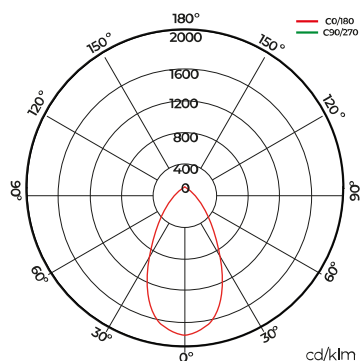

Aplicaciones

Edificios históricos

Espacios culturales

Fachadas

Recintos feriales

Especificaciones (Luminarias de Serie)

	Tensión (V)	24 dcV
	Regulación	DMX

	Dimensiones	100x100x108mm
	Peso	0.001056Kg

Prilux garantiza una tolerancia $\pm 10\%$ en las medidas de flujo lumínico.

Dimensiones

Referencias

	W		
693851	24W	965lm	Si

Fotometría

Accesorios

485135

MASTER DMX 512 1
UNIVERSO