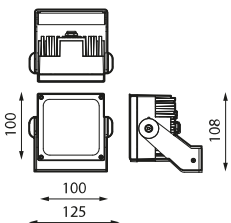

Applications

Bâtiments

Espaces culturels

Façades

Champ de foire

Spécifications (Luminaires de la série)

	Tension D` Alimentation (V)	24 dcV		Dimensions	100x100x108mm
	Atténuation	DMX		Poids	0.001056Kg
	Indice d'étanchéité IP	IP66		Température de service	-30°C ~ +50°C
	IK Protection contre des impacts	IK06		Protection surfaces	No
	Couleur du corps	9004		Flux (lm)	965lm
	Matériau du diffuseur	VT		Isolation électrique	CIII
	Corps	AL		Heures de vie	(L70B50>)50.000h
	Température de couleur	RGBW(W:3000)			
	CRI Indice de rendu des couleurs	>RGBW(W:3000)			

Prilux garantit une tolérance de $\pm 10\%$ dans les mesures de flux lumineux.

Dimensions

Les références

	W		
693851	24W	965lm	Oui

Photométrie

Accessoires

485135

MASTER DMX 512 1
UNIVERS