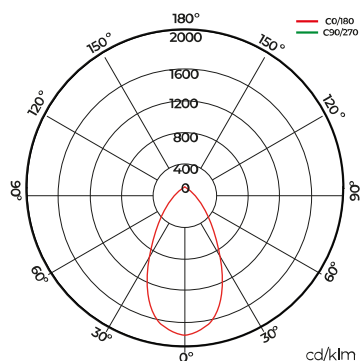

Applications

Bâtiments

Espaces culturels

Façades

Champ de foire

Spécifications (Luminaires de la série)

	Tension D` Alimentation (V)	24 dcV		Dimensions	100x100x108mm
	Atténuation	DMX		Poids	0.001056Kg
	Indice d'étanchéité IP	IP66		Température de service	-30°C ~ +50°C
	IK Protection contre des impacts	IK06		Protection surfaces	No
	Couleur du corps	9004		Flux (lm)	965lm
	Matériau du diffuseur	VT		Isolation électrique	CIII
	Corps	AL		Heures de vie	(L70B50>)50.000h
	Température de couleur	RGBW(W:3000)			
	CRI Indice de rendu des couleurs	>RGBW(W:3000)			

Prilux garantit une tolérance de $\pm 10\%$ dans les mesures de flux lumineux.

Dimensions

Les références

	W		
693851	24W	965lm	Oui

Photométrie

Accessoires

485135

MASTER DMX 512 1
UNIVERS