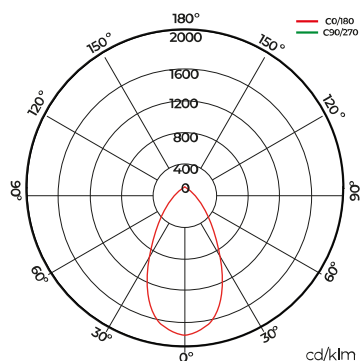

Formulários

Edifícios históricos

Espaços culturais

Fachadas

Recintos de feiras

Especificações (Luminárias da série)

	Tensão (V)	24 dcV
	Regulação	DMX
	Índice de estanqueidade IP	IP66
	IK Proteção contra impactos	IK06
	Cor do corpo	9004
	Material Difusor	VT
	Corpo	AL
K	Temperatura de cor	RGBW(W:3000)
	CRI Índice de repr. cromática	>RGBW(W:3000)

	Dimensão	100x100x108mm
	Peso	0.001056Kg
	Temperatura de trabalho	-30°C ~ +50°C
	Proteção surtos	No
	Fluxo (lm)	965lm
	Isolamento elétrico	CIII
	Vida	(L70B50>)50.000h

Prilux garante uma tolerância de $\pm 10\%$ nas medições de fluxo de luz.

Dimensões

Referências

	W		
693851	24W	965lm	Si

Fotometria

Acessórios

485135

MASTER DMX 512 1
UNIVERSE

481687