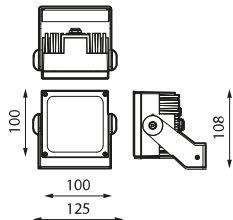

Formulários

Edifícios históricos

Espaços culturais

Fachadas

Recintos de feiras

Especificações (Luminárias da série)

	Tensão (V)	24 dcV
	Regulação	DMX
	Índice de estanqueidade IP	IP66
	IK Proteção contra impactos	IK06
	Cor do corpo	9004
	Material Difusor	VT
	Corpo	AL
K	Temperatura de cor	RGBW(W:3000)
	CRI Índice de repr. cromática	>RGBW(W:3000)

	Dimensão	100x100x108mm
	Peso	0.001056Kg
	Temperatura de trabalho	-30°C ~ +50°C
	Proteção surtos	No
	Fluxo (lm)	965lm
	Isolamento elétrico	CIII
	Vida	(L70B50>)50.000h

Prilux garante uma tolerância de $\pm 10\%$ nas medições de fluxo de luz.

Dimensões

Referências

	W		
693851	24W	965lm	Si

Fotometria

Acessórios

485135

MASTER DMX 512 1
UNIVERSE

481687