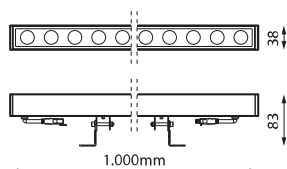

Aplicaciones

Edificios históricos

Espacios culturales

Fachadas

Recintos feriales

Especificaciones (Luminarias de Serie)

	Tensión (V)	24 dcV
	Regulación	DMX
	IP Índice de estanqueidad	IP66
	IK Protección contra impactos	IK08
	Color cuerpo	9007
	Difusor	PC
	Cuerpo	AL
K	Temperatura de color	RGBW(W:3000)
	CRI Índice de repr. cromática	>RGBW(W:3000)
	Óptica	-

	Dimensiones	1.000x38x96mm
	Peso	0.00202Kg
	Temp. de funcionamiento	-30°C ~ +50°C
	Protección sobretensiones	No
	Flujo luminoso (lm)	965lm
	Aislamiento eléctrico	CIII
	Vida útil	(L70B50>)50.000h

Prilux garantiza una tolerancia $\pm 10\%$ en las medidas de flujo lumínico.

Dimensiones

Referencias

	W					
693868	24W	-lm	965lm	40lm/W	-	Si

485135

MASTER DMX 512 1
UNIVERSO

481687

FUENTE DE
ALIMENTACION
150W 24V IP66

488457