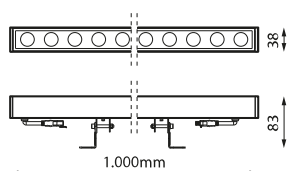

## Spécifications (Luminaire de la série)

|   |        |
|---|--------|
|  <b>Tension D` Alimentation (V)</b> | 24 dcV |
|  <b>Atténuation</b>                 | DMX    |

|   |               |
|---|---------------|
|  <b>Dimensions</b> | 1.000x38x96mm |
|  <b>Poids</b>      | 0.00202Kg     |

## Dimensions