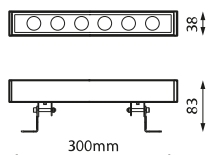

Especificaciones (Luminarias de Serie)

Tensión (V)	24 dcV
Regulación	DMX

Dimensiones	300x38x83mm
Peso	0.78Kg

IP Índice de estanqueidad	IP66
IK Protección contra impactos	IK08

Temp. de funcionamiento	-30°C ~ +50°C

Color cuerpo	9007

Protección sobretensiones	No

Difusor	PC

Cuerpo	AL

Flujo luminoso (lm)	280lm

K Temperatura de color	RGBW(W:3000)

Aislamiento eléctrico	CIII

CRI Índice de repr. cromática	>RGBW(W:3000)

Vida útil	(L70B50>)50.000h

Prilux garantiza una tolerancia $\pm 10\%$ en las medidas de flujo lumínico.

Dimensiones

Referencias

	W	ϕ_{LUM}	ϕ/W	
693875	7W	280lm	40lm/W	Si