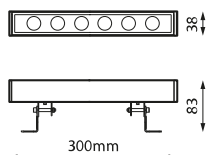

Dimensions

Les références

	W	ϕ_{LUM}	ϕ/W	
693875	7W	280lm	40lm/W	Oui