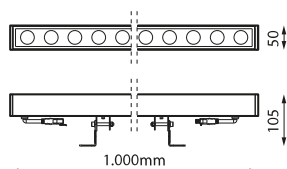

Dimensiones

Referencias

	W	ϕ_{LUM}	ϕ/W	
693882	72W	2885lm	40lm/W	Si