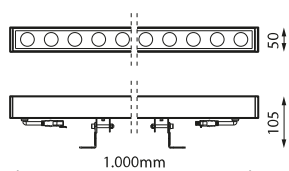

Applications

Bâtiments

Espaces culturels

Façades

Champ de foire

Spécifications (Luminaire de la série)

	Tension D` Alimentation (V)	24 dcV
	Atténuation	DMX
	Indice d'étanchéité IP	IP66
	IK Protection contre des impacts	IK08
	Couleur du corps	9007
	Matériau du diffuseur	PC
	Corps	AL
K	Température de couleur	RGBW(W:3000)
	CRI Indice de rendu des couleurs	>RGBW(W:3000)

	Dimensions	1.000x50x105mm
	Poids	0.0028Kg
	Température de service	-30°C ~ +50°C
	Protection surfaces	No
	Flux (lm)	2 885lm
	Isolation électrique	CIII
	Heures de vie	(L70B50>)50.000h

Prilux garantit une tolérance de $\pm 10\%$ dans les mesures de flux lumineux.

Dimensions

Les références

	W	ϕ_{LUM}	ϕ/W	
693882	72W	2885lm	40lm/W	Oui

485135

MASTER DMX 512 1
UNIVERS

481687

SOURCE
D'ALIMENTATION
150W 24V IP66

488457