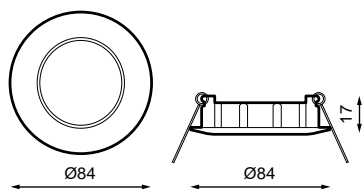

## Spécifications (Luminaires de la série)

 <b>Tension D` Alimentation (V)</b>	V
 <b>Atténuation</b>	Non
 <b>Indice d'étanchéité IP</b>	IP20
 <b>Couleur du corps</b>	Blanc
 <b>Corps</b>	AL
 <b>Dimensions</b>	Ø84x17mm
 <b>Position de montage</b>	Empotrado Techo

Les références 

	W				
958103	1x50W	Blanc	Ø75	Ø84x17mm	Non

Dimensions 

Photométrie 

Info 

Culot NON inclus.