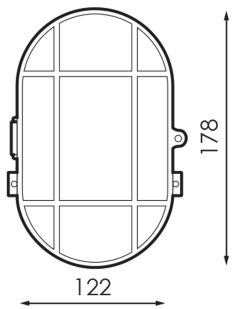

## Specifications

	<b>Electrical isolation</b>	II
	<b>Voltage (V)</b>	230V
	<b>Dimming</b>	
	<b>Bushing type</b>	E27
	<b>IP Tightness index</b>	44
	<b>Body color</b>	White
	<b>Body</b>	PMMA
	<b>Measures</b>	122x178
	<b>Mounting position</b>	Surface
	<b>Operating temperature</b>	-5 +35
	<b>Guarantee</b>	2 años

## References

		
967075	Blanco	122x178

## Dimensions