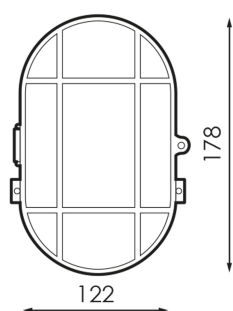

Especificaciones

	Aislamiento eléctrico	II
	Tensión (V)	230V
	Regulación	
	Casquillo	E27
	IP Índice de estanqueidad	44
	Color cuerpo	Blanco
	Cuerpo	PMMA
	Dimensiones	122x178
	Posición de montaje	Superficie
	Temp. de funcionamiento	-5 +35

Referencias

967075

Blanco

122x178

Dimensiones

Fotometría

Info

Lámpara no incluida