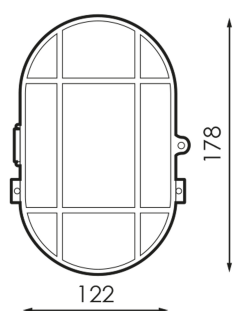

Especificaciones

	Aislamiento eléctrico	II
	Tensión (V)	230V
	Regulación	
	Casquillo	E27
	IP Índice de estanqueidad	44
	Color cuerpo	Negro
	Cuerpo	PMMA
	Dimensiones	122x178
	Posición de montaje	Superficie
	Temp. de funcionamiento	-5 +35

Referencias**967099**

Negro

122x178

Dimensiones**Fotometría****Info**

Lámpara no incluida