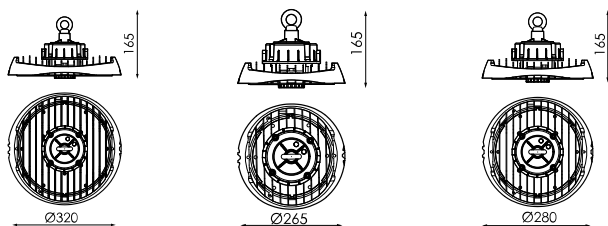

	Flujo luminoso (lm)	33000lm
---	----------------------------	---------

	Vida útil	L70>50000h
---	------------------	------------

Referencias

	W		ϕ_{LUM}	Δ	K		
629720	100W	600mA	16500lm	90°	5000K	>80	Ø240x165mm
629737	100W	600mA	33000lm	90°	4000K	>80	Ø240x165mm
629744	150W	750mA	33000lm	90°	5000K	>80	Ø280x165mm
629751	150W	750mA	33000lm	90°	4000K	>80	Ø280x165mm
629768	200W	1000mA	33000lm	90°	5000K	>80	Ø320x165mm
629775	200W	1000mA	33000lm	90°	4000K	>80	Ø320x165mm

Dimensiones

Fotometría

Accesorios

629836

REFLECTOR AKORA
ALUMINIO 200W 90°

629904

REJILLA
PROTECTORA
AKORA 200W

629935