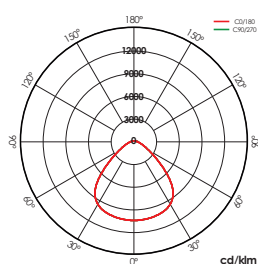

Model	Measurements	Weight
60-80-100W	Ø240 x 165mm	1,96kg
80-120-150W	Ø280 x 165mm	2,30kg
100-150-200W	Ø320 x 165mm	2,86kg

## References

	W <sub>LED</sub>	W <sub>T</sub>		Φ <sub>LED</sub>	Φ <sub>T</sub>		K	
629690	54W	60W	400mA	8.652lm	8.400lm	<b>4</b>	<b>5</b>	4.000-5.000K
	72W	80W	500mA	11.536lm	11.200lm	<b>4</b>	<b>5</b>	4.000-5.000K
	92W	100W	600mA	14.120lm	14.000lm	<b>4</b>	<b>5</b>	4.000-5.000K
629706	72W	80W	520mA	11.536lm	11.200lm	<b>4</b>	<b>5</b>	4.000-5.000K
	111W	120W	600mA	17.304lm	16.800lm	<b>4</b>	<b>5</b>	4.000-5.000K
	138W	150W	750mA	21.630lm	21.000lm	<b>4</b>	<b>5</b>	4.000-5.000K
629713	92W	100W	700mA	14.120lm	14.000lm	<b>4</b>	<b>5</b>	4.000-5.000K
	138W	150W	850mA	21.230lm	21.000lm	<b>4</b>	<b>5</b>	4.000-5.000K
	186W	200W	1.000mA	28.840lm	28.000lm	<b>4</b>	<b>5</b>	4.000-5.000K

## Measurements

100W

150W

200W

## Photometry

150W 90°