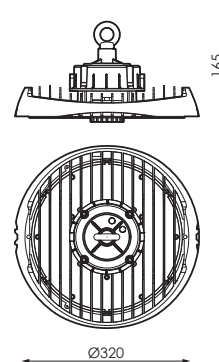

Model	Measurements	Weight
60-80-100W	Ø240 x 165mm	1,96kg
80-120-150W	Ø280 x 165mm	2,30kg
100-150-200W	Ø320 x 165mm	2,86kg

## References

	W <sub>LED</sub>	W <sub>T</sub>		Φ <sub>LED</sub>	Φ <sub>T</sub>		K	
629690	54W	60W	400mA	8.652lm	8.400lm	<b>4</b>	<b>5</b>	4.000-5.000K
	72W	80W	500mA	11.536lm	11.200lm	<b>4</b>	<b>5</b>	4.000-5.000K
	92W	100W	600mA	14.120lm	14.000lm	<b>4</b>	<b>5</b>	4.000-5.000K
629706	72W	80W	520mA	11.536lm	11.200lm	<b>4</b>	<b>5</b>	4.000-5.000K
	111W	120W	600mA	17.304lm	16.800lm	<b>4</b>	<b>5</b>	4.000-5.000K
	138W	150W	750mA	21.630lm	21.000lm	<b>4</b>	<b>5</b>	4.000-5.000K
629713	92W	100W	700mA	14.120lm	14.000lm	<b>4</b>	<b>5</b>	4.000-5.000K
	138W	150W	850mA	21.230lm	21.000lm	<b>4</b>	<b>5</b>	4.000-5.000K
	186W	200W	1.000mA	28.840lm	28.000lm	<b>4</b>	<b>5</b>	4.000-5.000K

## Measurements

100W

150W

200W

## Photometry

150W 90°