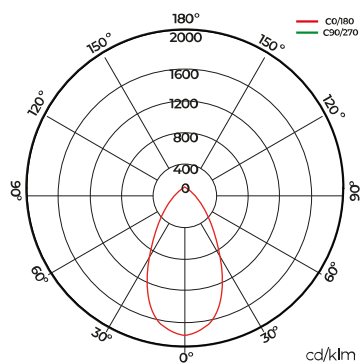

K	Température de couleur	RGBW(W:3000)- RGBW(W:3000)
	CRI Indice de rendu des couleurs	>RGBW(W:3000)
	Débit hémisphérique supérieur	max. 965lm

	Dimensions	100x100x108mm
	Poids	0.001056Kg

	Température de service	-30°C ~ +50°C
---	-------------------------------	---------------

Prilux garantit une tolérance de $\pm 10\%$ dans les mesures de flux lumineux.

Dimensions

Les références

	W	ϕ_{LUM}	
693851	24W	965lm	Oui

Photométrie

485135

MASTER DMX 512 1
UNIVERS

481687