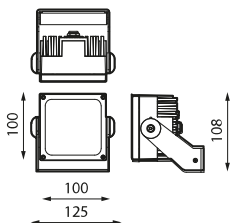

K	Température de couleur	RGBW(W:3000)- RGBW(W:3000)
	CRI Indice de rendu des couleurs	>RGBW(W:3000)
	Débit hémisphérique supérieur	max. 965lm

	Dimensions	100x100x108mm
	Poids	0.001056Kg

	Température de service	-30°C ~ +50°C
---	-------------------------------	---------------

Prilux garantit une tolérance de $\pm 10\%$ dans les mesures de flux lumineux.

Dimensions

Les références

	W	ϕ_{LUM}	
693851	24W	965lm	Oui

Photométrie

485135

MASTER DMX 512 1
UNIVERS

481687