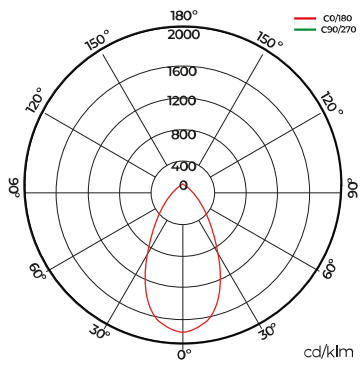

References

	W	ϕ_{LUM}	
693837	10W	805lm	No
693844	24W	1925lm	No

Photometry