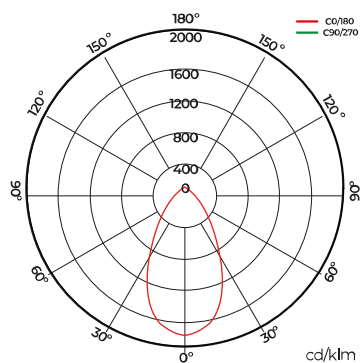

Referências

	W	ϕ_{LUM}	
693837	10W	805lm	Não
693844	24W	1925lm	Não

Fotometria