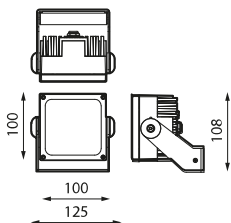

Especificações (Luminárias da série)

Tensão (V)	24 dcV
Regulação	Não

Dimensão	100x100x108mm
Peso	0.001055Kg

Índice de estanqueidade IP	IP66
IK Proteção contra impactos	IK06

Temperatura de trabalho	-30°C ~ +50°C

Cor do corpo	9004

Proteção surtos	No

Material Difusor	VT

Corpo	AL

Fluxo (lm)	max. 1925lm

K Temperatura de cor	3000K-3000K

Isolamento elétrico	CIII

CRI Índice de repr. cromática	>80

Fluxo Hemisférico Superior	max. 1925lm

Vida	(L70B50>)50.000h

Prilux garante uma tolerância de $\pm 10\%$ nas medições de fluxo de luz.

Dimensões