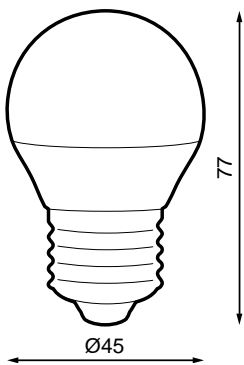

## Specifications (Series luminaires)

	<b>Voltage (V)</b>	230V
Hz	<b>Frecuency (Hz)</b>	50-60Hz
$\Phi$	<b>Power factor (Cos fi)</b>	Hasta >0,5
	<b>Dimming</b>	No
	<b>Bushing type</b>	E27
	<b>IP Tightness index</b>	IP20
K	<b>Colour temperature</b>	3.000K/5.000K
	<b>CRI Colour rendering index</b>	>80
	<b>Opening angle</b>	240°
	<b>Measures</b>	45x74mm
	<b>Operating temperature</b>	-5°C~+35 °C
$\Phi_{LUM}$	<b>Flux (lm)</b>	493lm
	<b>Lifetime</b>	(L70B50>) 15.000h
	<b>CEE Energy classification</b>	F

## References

	W	$\phi$	$\phi_{LUM}$	K	$\leftrightarrow$
<b>524551</b>	5W	>0,5	493lm	3.000K	45x74mm
<b>524568</b>	5W	>0,5	501lm	4.000K	45x74mm
<b>524575</b>	5W	>0,5	511lm	5.000K	$\varnothing$ 45x74mm

## Dimensions