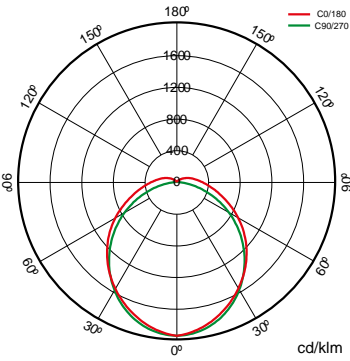

Fotometria