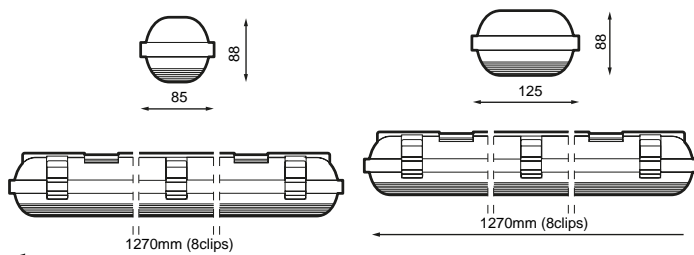

	Índice de estanqueidade IP	IP65
	IK Proteção contra impactos	IK08
	Material Difusor	PC-O
	Corpo	PC

K	Temperatura de cor	3000K-5000K
	CRI Índice de repr. cromática	80cromatica

	Dimensão	1x-1.270x85x88mm
	Peso	2.6Kg

Prilux garante uma tolerância de $\pm 10\%$ nas medições de fluxo de luz.

Dimensões

Referências

	W _{LED}	W		ϕ_{LED}	ϕ_{LUM}		K		
550604	2x22	46W	300mA	5760lm	5069lm	96	3000K	80cromatica	2x-1.270x125x88mm
550611	2x22	46W	300mA	6000lm	5280lm	96	4000K	80cromatica	2x-1.270x125x88mm
550628	2x22	46W	300mA	6300lm	5554lm	96	5000K	80cromatica	2x-1.270x125x88mm
550635	2x26	54W	350mA	6564lm	5776lm	96	3000K	80cromatica	2x-1.270x125x88mm
550642	2x26	54W	350mA	6840lm	6019lm	96	4000K	80cromatica	2x-1.270x125x88mm
550659	2x26	54W	350mA	7182lm	6320lm	96	5000K	80cromatica	2x-1.270x125x88mm
550666	2x30	62W	400mA	7392lm	6504lm	96	3000K	80cromatica	2x-1.270x125x88mm
550673	2x30	62W	400mA	7700lm	6776lm	96	4000K	80cromatica	2x-1.270x125x88mm
550680	2x30	62W	400mA	8086lm	7116lm	96	5000K	80cromatica	2x-1.270x125x88mm
550758	1x22	24W	300mA	2880lm	2534lm	48	3000K	80cromatica	1x-1.270x85x88mm
550765	1x22	24W	300mA	3000lm	2640lm	48	4000K	80cromatica	1x-1.270x85x88mm
550772	1x22	24W	300mA	3150lm	2772lm	48	5000K	80cromatica	1x-1.270x85x88mm
550789	1x26	28W	350mA	3282lm	2888lm	48	3000K	80cromatica	1x-1.270x85x88mm
550796	1x26	28W	350mA	3420lm	3010lm	48	4000K	80cromatica	1x-1.270x85x88mm
550802	1x26	28W	350mA	3591lm	3161lm	48	5000K	80cromatica	1x-1.270x85x88mm
550819	1x30	32W	400mA	3696lm	3252lm	48	3000K	80cromatica	1x-1.270x85x88mm
550826	1x30	32W	400mA	3850lm	3388lm	48	4000K	80cromatica	1x-1.270x85x88mm
550833	1x30	32W	400mA	4043lm	3558lm	48	5000K	80cromatica	1x-1.270x85x88mm