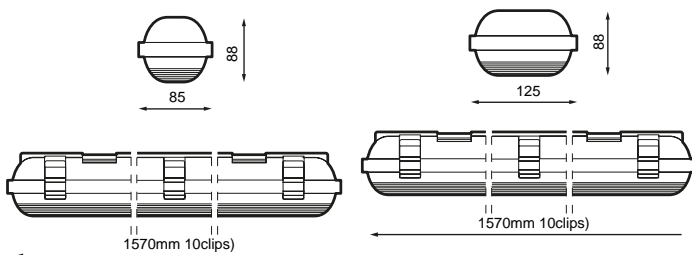

	Índice de estanqueidade IP	IP65
	IK Proteção contra impactos	IK08
	Material Difusor	PC-O
	Corpo	PC

K	Temperatura de cor	3000K-5000K
	CRI Índice de repr. cromática	80cromatica

	Dimensão	1x-1.570x85x88mm
	Peso	2.6Kg

Prilux garante uma tolerância de $\pm 10\%$ nas medições de fluxo de luz.

Dimensões

Referências

	W _{LED}	W		ϕ_{LED}	ϕ_{LUM}		K		
550697	2x28	57W	300mA	7200lm	6192lm	120	3000K	80cromatica	2x-1.570x125x88mm
550703	2x28	57W	300mA	7500lm	6450lm	120	4000K	80cromatica	2x-1.570x125x88mm
550710	2x28	57W	300mA	7875lm	6773lm	120	5000K	80cromatica	2x-1.570x125x88mm
550727	2x37	76W	400mA	9240lm	7946lm	120	3000K	80cromatica	2x-1.570x125x88mm
550734	2x37	76W	400mA	9625lm	8278lm	120	4000K	80cromatica	2x-1.570x125x88mm
550741	2x37	76W	400mA	10107lm	8692lm	120	5000K	80cromatica	2x-1.570x125x88mm
550840	1x28	30W	300mA	3600lm	3096lm	60	3000K	80cromatica	1x-1.570x85x88mm
550857	1x28	30W	300mA	3750lm	3225lm	60	4000K	80cromatica	1x-1.570x85x88mm
550864	1x28	30W	300mA	3938lm	3387lm	60	5000K	80cromatica	1x-1.570x85x88mm
550871	1x33	35W	350mA	4200lm	3612lm	60	3000K	80cromatica	1x-1.570x85x88mm
550888	1x33	35W	350mA	4375lm	3763lm	60	4000K	80cromatica	1x-1.570x85x88mm
550895	1x33	35W	350mA	4594lm	3952lm	60	5000K	80cromatica	1x-1.570x85x88mm
550901	1x37	39W	400mA	4619lm	3973lm	60	3000K	80cromatica	1x-1.570x85x88mm
550918	1x37	39W	400mA	4812lm	4139lm	60	4000K	80cromatica	1x-1.570x85x88mm
550925	1x37	39W	400mA	5053lm	4346lm	60	5000K	80cromatica	1x-1.570x85x88mm