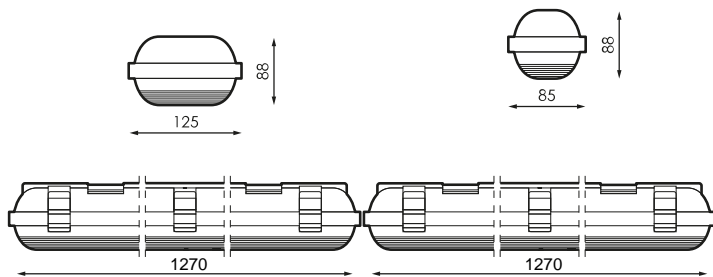

Especificaciones (Luminarias de Serie)

	Aislamiento eléctrico	Cl
	Tensión (V)	230V
Hz	Frecuencia (Hz)	50-60Hz
	Regulación	No
	IP Índice de estanqueidad	IP65
	IK Protección contra impactos	IK08
	Color cuerpo	Gris claro
	Difusor	PC-T
	Cuerpo	PC
	Dimensiones	1.270x88x125mm
	Temp. de funcionamiento	-5 +35

Referencias

		
469838	1x	1.270x88x85mm
469869	2x	1.270x88x125mm
469890	1x	1.270x88x85mm
469920	2x	1.270x88x125mm

Dimensiones

Fotometría

Bajo Pedido

Kit de emergencia 2h

Accesorios

378376

JUEGO 8 CLIPS
PLASTICO BERLIN
ECO T8 1200MM

146340

JUEGO 8 CLIPS INOX
BERLIN ECO T8
1200MM

Info

Hasta -20° con ECTUBE LED PRILUX BASIC y SMART.